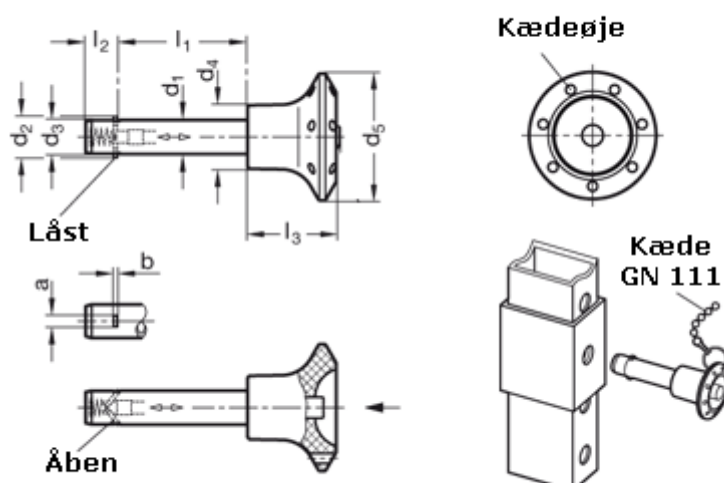

Varenummer: 201091704A
Beskrivelse: E+G Låsepal
GN 114.2-16-32

Mål

a = 4,8	l2 = 14,2
b = 1,2	l3 = 32
d1 = 16	Spændekraft (kN) = 110
d2 = 19,9	
d3 = 15,9	
d4 = 22	
d5 = 40	
l1 = 32	